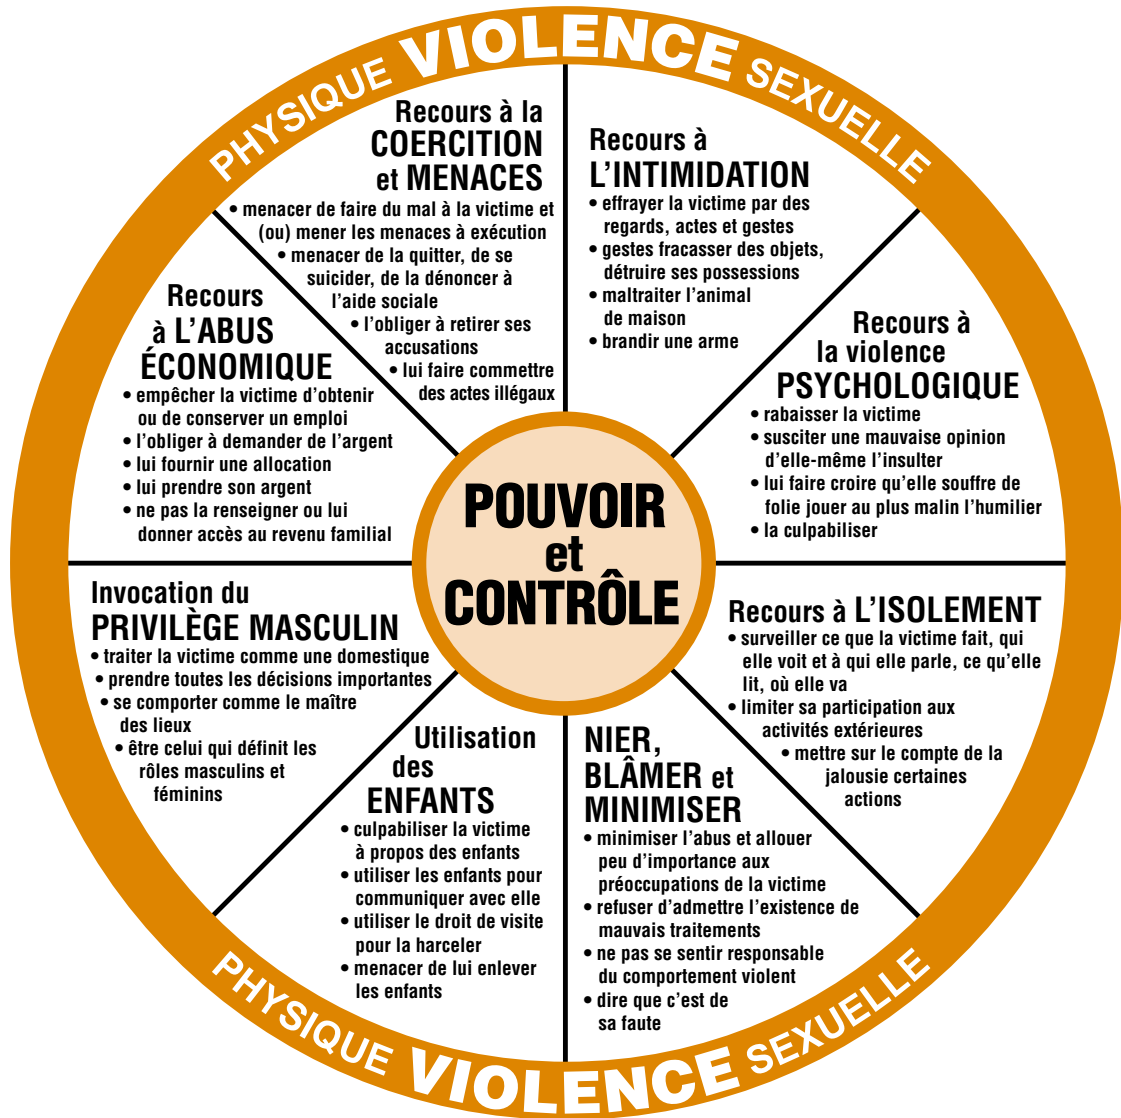

ROUE DU POUVOIR ET DU CONTROLE

Ce modèle aide certaines femmes à identifier le comportement d'un conjoint violent.

pour les
femmes

Élaborée par le Domestic Abuse Intervention Project, 202 East Superior St., Duluth MN 55802
(Pour voir la « roue de l'égalité », allez au site www.duluth-model.org et cliquez sur "wheel gallery")

On peut se procurer une roue du pouvoir et du contrôle pour lesbiennes et gays en visitant le site du National Center on Domestic and Sexual Violence (www.ncdsv.org)